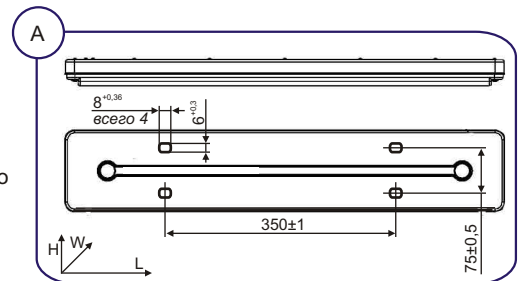

ЕЛЕКТРОПІД'ЄДНАННЯ: індивідуальне кабелем або проводами перетином жил 1,5...2,5мм<sup>2</sup>.

МОНТАЖ: до опорної поверхні за допомогою шурупів, різьбових шпильок, гвинтів або болтів.

Приклад для замовлення: **ВАТРА ДББ37У-20-001 УЗ Селена-LED-3**

розшифрування модифікації:

1 цифра • 0- резервна цифра

2 цифра • 0- резервна цифра

3 цифра • 1- ККТ: 4000К (нейтральний білий)

Тип світильника	Напруга, В	Ступінь захисту	ДС	Потужність, Вт	Світловий потік, лм	тип КСС	Габарити, LxWxH, мм	Маса, кг ±10%
ДББ37У-20-001 УЗ Селена-LED-3	220 АС	IP54	LED	20	2400	Д	608x113x40	1,6