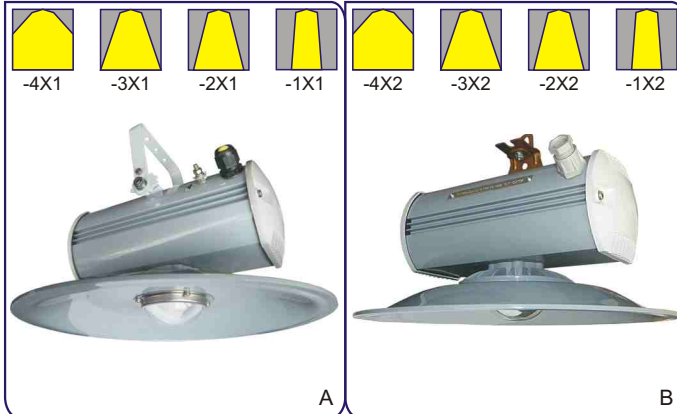

ДСП57У2Ех

Корпорація ВАТРА • <http://vatra.ua> • каталог 2019 ТУ У 27.4-33680115-068:2017

джерело світла і потужність, Вт..... світлодіоди • 50; 60; 70; 80; 90
напруга живлення номінал., В..... 220 AC, 220DC
ступінь пиловологозахисту..... IP65
вид і рівень вибугозахисту (маркування)

в Україні: **Ex II 3G Ex nA nC IIC T5 Gc**
II 3D Ex tc IIIC T100°C Dc

на експорт в МС: **2Ex nA nC IIC T5 Gc**

клас пожежонебезпечної зони..... П-I; П-II
клас електрозахисту..... I
механічна стійкість..... M1
корельована колірна температура (CCT)..... 4000K (3800...4200K)
компенсація реактивної потужності (PFC)..... 0,95
температура навколишнього середовища..... -40°C...+40°C (У2)

Вибугозахисний світлодіодний світильник рівня захисту 2Exп для загального освітлення згідно до маркування з вибугозахисту у вибухонебезпечній зоні класу 2 і пожежонебезпечних зонах класів П-I, П-II. Допускається застосування в зонах 21, 22. Згідно вимог НПАОП 40.1.1.32-01 «Правила будови електроустановок. Електрообладнання спеціальних установок», «Технічного регламенту обладнання та захисних систем, призначених для застосування в потенційно вибухонебезпечному середовищі» та інших нормативних документів. Для приміщень нафтової, нафтопереробної, газової, хімічної, цементної, деревообробної, харчової та інших галузей промисловості.

Корпус електроблоку: екструдований анодований алюмінієвий профіль.
Бокові кришки: негорючий пластик.
Корпусні деталі: алюмінієвий сплав і листовий алюміній.
Світлопропускний захисний елемент - оптична лінза: термостійке скло.
Апаратура управління: вбудоване ЕДЖ.
Кабельний ввід: 1 або 2шт.
Джерело світла: світлодіоди.
Комплектація: світильник з світлодіодним джерелом світла, монтажний вузол (див. схеми кріплення).

ОСОБЛИВОСТІ:

- світильники мають робочий діапазон напруги змінного струму 100...305В та постійного струму 142...431В;
- висока ступінь пиловологозахисту, пожежонебезпечний;
- атмосферостійкий - тривалий термін служби;
- джерело світла - енергоекономні світлодіоди - клас енергоефективності «А++»! понад 50тис. годин безперервної роботи, стабільний світловий потік, миттєво запалюються / перезапалюються, стійкі до перепадів напруги і багаторазових вмикань / вимикань, мають високу кольоропередачу, відсутній шкідливий ефект низькочастотних пульсацій, немає ультрафіолетового випромінювання, екологічно не шкідливі - не вимагають спеціальної утилізації (без ртуті);
- електронні компоненти та світлодіоди виключно провідних світових виробників;
- два кабельні вводи для електрокабелю - транзитне (магістральне) електропід'єднання в лінію;
- сертифіковані на відповідність вимогам "Технічного Регламенту обладнання та захисних систем, призначених для застосування в потенційно вибухонебезпечному середовищі", Технічного регламенту Митного Союзу "О безопасности оборудования для работы во взрывоопасных средах" (ТР ТЗ 012/2011) та стандартів з вибугозахисту.