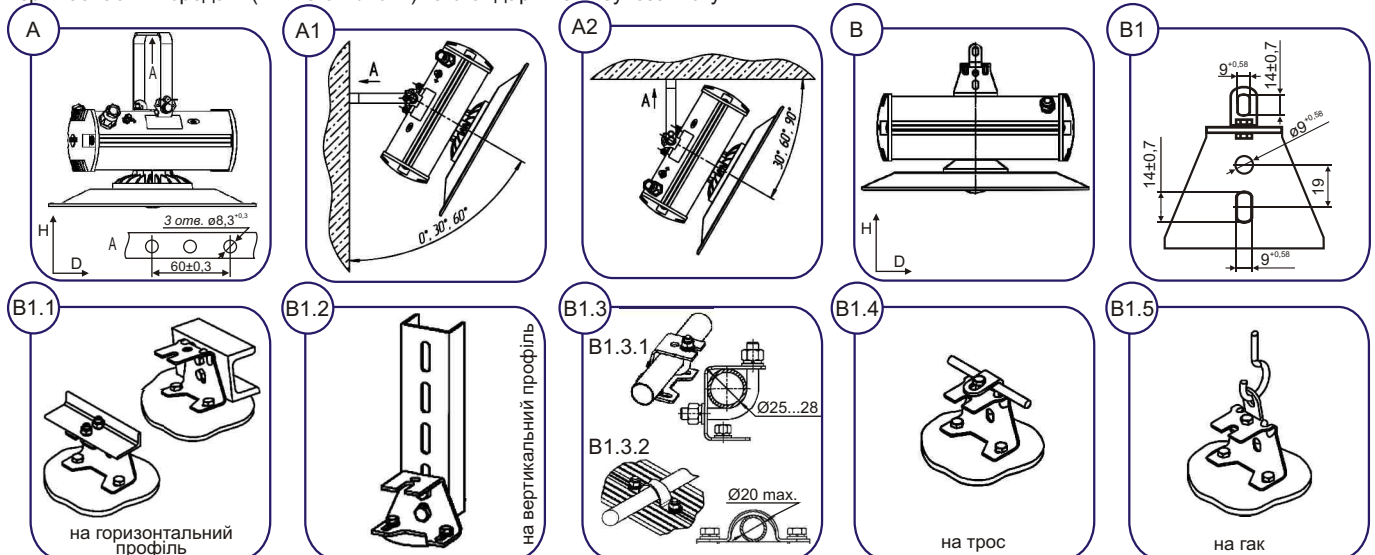

Корпус електроблоку: екструдований анодований алюмінієвий профіль.  
 Бокові кришки: негорючий пластик.  
 Корпусні деталі: алюмінієвий сплав і листовий алюміній.  
 Світлопропускний захисний елемент - оптична лінза: термостійке скло.  
 Апаратура управління: вбудоване ЕДЖ.  
 Кабельний ввід: 1 або 2шт.  
 Джерело світла: світлодіоди.  
 Комплектація: світильник з світлодіодним джерелом світла, монтажний вузол (див. схеми кріплення).

## МОНТАЖ:

- (А) на опорну поверхню за допомогою поворотної ліри  
 (В) за допомогою універсального монтажного вузла:  
 • на горизонтальний (B1.1) або вертикальний (B1.2) монтажний профіль  
 • на горизонтальну трубу Ø25...28мм (B1.3.1 або B1.3.2)  
 • на горизонтальний трос (B1.4)  
 • на гак (B1.5)

- 1- на опорну поверхню за допомогою поворотної ліри
- 2- за допомогою універсального монтажного вузла:
  - на горизонтальний або вертикальний монтажний профіль
  - на горизонтальну трубу Ø25...28мм
  - на горизонтальний трос
  - на гак