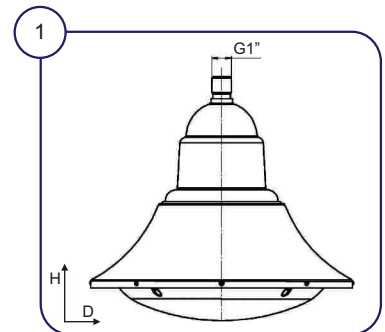

МОНТАЖ: на вертикальну трубу з різьбою G1
 Рекомендована висота встановлення: 2...5м.

ЕЛЕКТРОПІД'ЄДНАННЯ: кабелем Ø9...12мм (перетин жил 1,5...4мм²).

Приклад для замовлення: **ВАТРА ДКУ42У-30-002 У1**

розшифрування модифікації:
 1 цифра • 0
 2 цифра • 0
 3 цифра • 2- тип КСС: Д (косинусна)